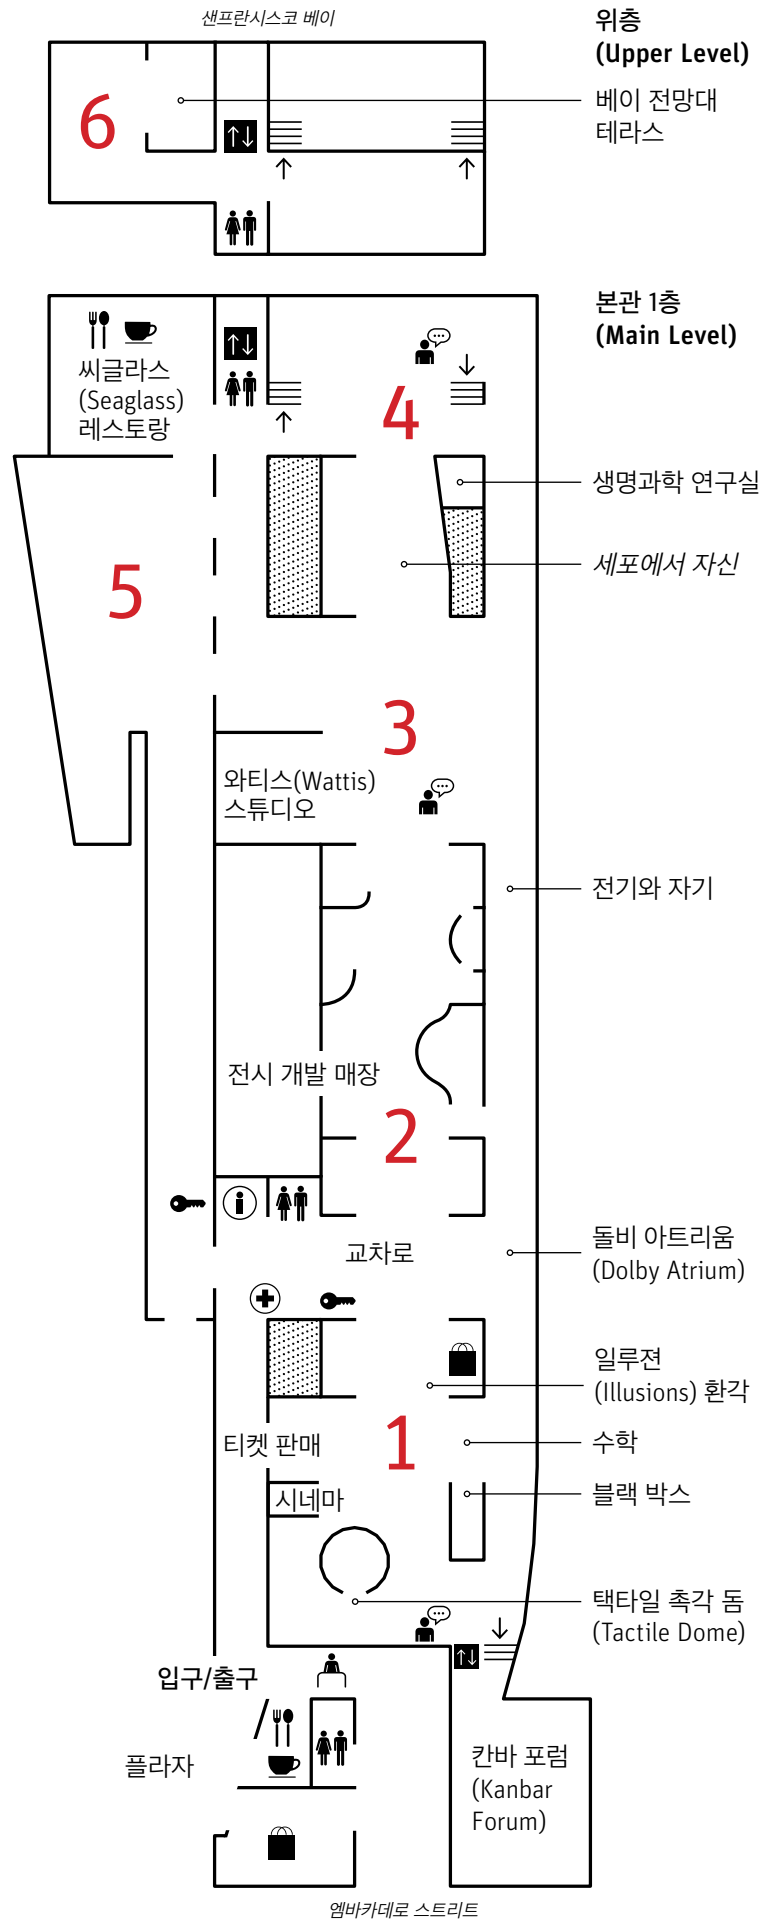

피셔 베이(FISHER BAY) 전망대 갤러리 및 테라스
6 풍경 관찰
 베이 에리어(Bay Area)의 역사, 지리, 생태계를 알아보세요

5 야외 전시물
 바람, 조수, 자연 현상에 대해 알아보세요

무어(MOORE) 갤러리
4 살아있는 생물
 DNA, 세포에서 유기체, 생태계에 이르기까지 살아있는 생물에 관한 것을 탐색하세요

벡텔(BECHTEL) 갤러리
3 시각과 반사
 빛, 거울, 소리를 이용 실험해 보세요

2 텅커링 경험
 만들고 짓고 손보면서 창의력을 맘껏 키우세요

오셔(OSHER) 갤러리
1 인간 현상
 생각, 느낌, 사회적 행동을 실험해 보세요

- 
 설명 스테이션
- 
 정보
- 
 프린트 데스크
- 
 식당
- 
 박물관 매장
- 
 화장실
- 
 계단
- 
 엘리베이터
- 
 사물함
- 
 응급 치료